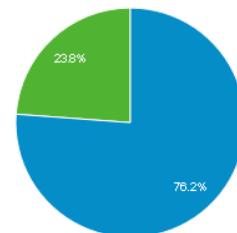

MBA News Thailand .com

ภาพรวมสถิติการใช้งาน

Overview

Visits v.s. Select a metric

Hourly Day Week Month

Visits

18,561

Unique Visitors

15,280

Pageviews

38,797

Pages / Visit

2.09

Avg. Visit Duration

00:01:51

Bounce Rate

69.36%

% New Visits

76.33%

■ New Visitor ■ Returning Visitor

Demographics

Language

Country / Territory

City