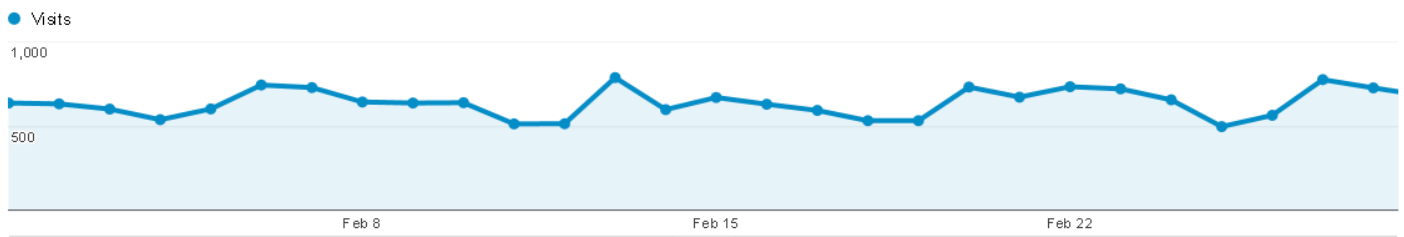

MBA News Thailand .com

ภาพรวมสถิติการใช้งาน

Overview

Visits v.s. Select a metric

Hourly Day Week Month

Visits

18,561

Unique Visitors

15,280

Pageviews

38,797

Pages / Visit

2.09

Avg. Visit Duration

00:01:51

Bounce Rate